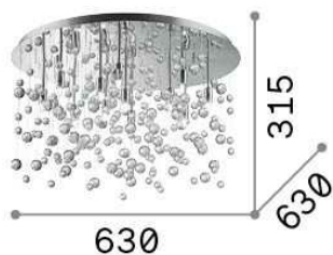

Quellinfo

Integrierte Quelle	Light bulb (included)
Austauschbare Quelle	Replaceable
Leistung	G9 max 12 x 40W
Emissionen	Diffuse
Maximaler Verbrauch	-
Leuchtmittel enthalten	EAN 8021696209043